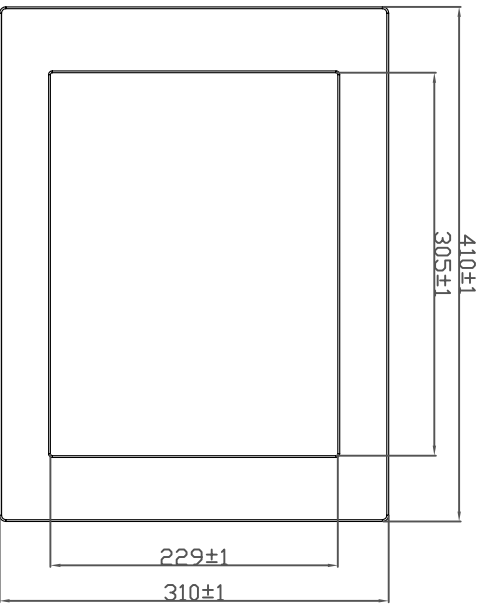

AHM-6157

Mounting Hole Size