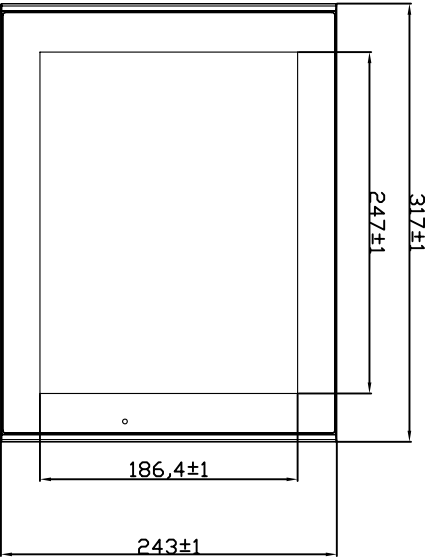

# AHM-6127

Mounting Hole Size